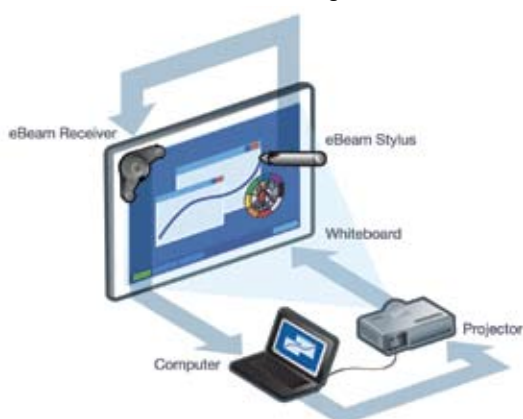

Interaktive tavleløsninger

**scandinavian
technology** 

Berg Gård, 2056 ALGARHEIM
Tlf. 63 92 65 60 Fax. 63 92 65 79
www.sc-t.no firmapost@sc-t.no

eBeam Capture (Whiteboard)

eBeam mottakerenheten monteres enkelt på hvilken som helst whiteboardtavle (maks str. 120x240 cm). Plugges så til strømuttak. USB-versjonen tilkobles din PC med kabel. Bluetooth-versjonen fungerer trådløst. Når du nå skriver på tavlen med de spesielle pennene, vil all skrift registreres av eBeam mottakerenheten og overføres til din PC-skjerm. Dette skjermbildet kan så lagres, printes, sendes via epost, el. Det følger med en digital "avtørker". All nødvendig software inkludert. Lagringsformat: jpg.

Varenr	Varenavn	Størrelse
10800001	eBeam Capture USB	USB
10800002	eBeam Capture Bluetooth/ USB	Bluetooth

eBeam Interact (Projection)

eBeam mottakerenheten monteres enkelt på hvilken som helst flat overflate som egner seg til dataprojeksjon (maks str. 120x240 cm). Plugges så til strømuttak. Bruk så en hvilken som helst dataprojektor og sikt denne inn på ønsket visningsområde. Visningsområdet blir konvertert til en digital whiteboard. Du bruker en digital penn, som sammen med en digital arbeidspalette gjør det mulig å tegne, understreke, bruke mus-funksjoner, hente bilder, regneark, tekst, websider mm. Alle tegninger og anmerkninger kan lagres digitalt. Pennen har taster for venstre/høyre musklikk. USB-versjonen tilkobles din PC med kabel. Bluetooth-versjonen fungerer trådløst. All nødvendig software inkludert. Lagringsformat: jpg. Det inkluderes også en software som gjør det mulig å overføre presentasjonen i realtime over Internett; eBeam Interact. Genial til e-learning seanser.